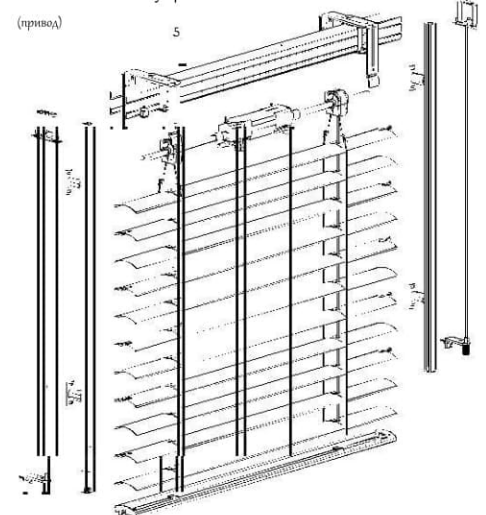

СХЕМАТИЧЕСКИЙ ВИД СИСТЕМ С 80 / СТРУНА / НАПРАВЛЯЮЩАЯ

СТРУНА ТОЛЬКО С 80 / С 80 SLIM

Ручное управление

Автоматическое управление

- 1 - Ламель, 2 - Верхний профиль (карниз), 3 - Нижний профиль, 4 - Корба (ручка), 5 - Привод, 6 - Кронштейн карниза, 7 - Направляющая, 8 - Струна, 9 - Редуктор, 10 - Суппорт, 11 - Концевой упор, 12 - Кронштейн направляющей / струны

ФАСАДНЫЕ ЖАЛЮЗИ С-80

ГАБАРИТНЫЕ РАЗМЕРЫ ЛАМЕЛЕЙ С 80, Z 90

ПРЕИМУЩЕСТВА ФАСАДНЫХ ЖАЛЮЗИ Z-90 (ПЕРЕД С-80)

- Более компактная высота жалюзи в собранном виде
- Профиль ламели имеет в поперечном сечении Z-образную форму, что придает дополнительную жесткость ламели
- Для поворота Z-ламелей используется усиленная лесенка с двухсторонней фиксацией ламелей по краям, благодаря чему жалюзи Z-90 более устойчивы по сравнению с С-80
- В закрытом положении плоскость Z-ламелей расположена под углом 80° к горизонтали, чем обеспечивается максимальное затенение в помещении (для С-80 этот угол наклона составляет 55°)
- С нижней стороны каждой Z-ламели имеется резиновая полоска, благодаря которой в ветренную погоду жалюзи не создают акустического дискомфорта при соприкосновении ламелей друг с другом

ВАРИАНТЫ ЗАЩИТНОГО КОРОБА

ВЫСОТА ЗАЩИТНОГО КОРОБА СТАНДАРТ В ЗАВИСИМОСТИ ОТ ПОЛНОЙ ВЫСОТЫ ЖАЛЮЗИ

Тип 1 Г-образный
Тип 2** П-образный

Внимание!!!
H min - высота жалюзи в собранном виде. H короба - рекомендуемая высота короба на 20 мм больше высоты жалюзи в собранном виде.