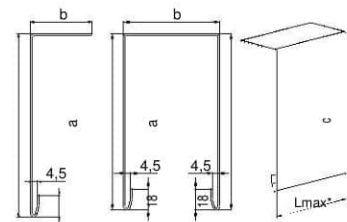

ФАСАДНЫЕ ЖАЛЮЗИ С-80

ГАБАРИТНЫЕ РАЗМЕРЫ ЛАМЕЛЕЙ С 80, Z 90

ПРЕИМУЩЕСТВА ФАСАДНЫХ ЖАЛЮЗИ Z-90 (ПЕРЕД С-80)

- Более компактная высота жалюзи в собранном виде
- Профиль ламели имеет в поперечном сечении Z-образную форму, что придает дополнительную жесткость ламели
- Для поворота Z-ламелей используется усиленная лесенка с двухсторонней фиксацией ламелей по краям, благодаря чему жалюзи Z-90 более устойчивы по сравнению с С-80
- В закрытом положении плоскость Z-ламелей расположена под углом 80° к горизонтали, чем обеспечивается максимальное затенение в помещении (для С-80 этот угол наклона составляет 55°)
- С нижней стороны каждой Z-ламели имеется резиновая полоска, благодаря которой в ветренную погоду жалюзи не создают акустического дискомфорта при соприкосновении ламелей друг с другом

ВАРИАНТЫ ЗАЩИТНОГО КОРОБА

ВЫСОТА ЗАЩИТНОГО КОРОБА СТАНДАРТ В ЗАВИСИМОСТИ ОТ ПОЛНОЙ ВЫСОТЫ ЖАЛЮЗИ

Тип 1 Г-образный
Тип 2** П-образный

Внимание!!!
H min - высота жалюзи в собранном виде. H короба - рекомендуемая высота короба на 20 мм больше высоты жалюзи в собранном виде.

* L max - длина цельного короба = 3000 мм. Рекомендуемый зазор между коробами систем = 3 мм.

** В зависимости от параметров а и b короб может быть цельным или состоять из двух Г-образных коробов.

Высота жалюзи	H min			Высота жалюзи	H min		
	C-80	C-80 Slim	Z-90		C-80	C-80 Slim	Z-90
500	130	125	125	2300	250	225	230
600	140	130	135	2400	255	230	235
700	145	135	140	2500	265	235	240
800	150	145	145	2600	265	240	250
900	155	150	150	2700	275	250	255
1000	160	155	160	2800	280	255	260
1100	165	160	165	2900	290	260	260
1200	170	165	170	3000	295	265	270
1300	180	170	170	3100	300	270	275
1400	190	180	180	3200	305	275	280
1500	195	180	185	3300	315	280	285
1600	205	190	190	3400	320	285	295
1700	210	195	195	3500	325	290	300
1800	215	195	205	3600	335	295	305
1900	225	205	210	3700	340	300	305
2000	230	205	215	3800	345	305	315
2100	235	215	215	3900	350	310	320
2200	240	220	225	4000	360	320	325