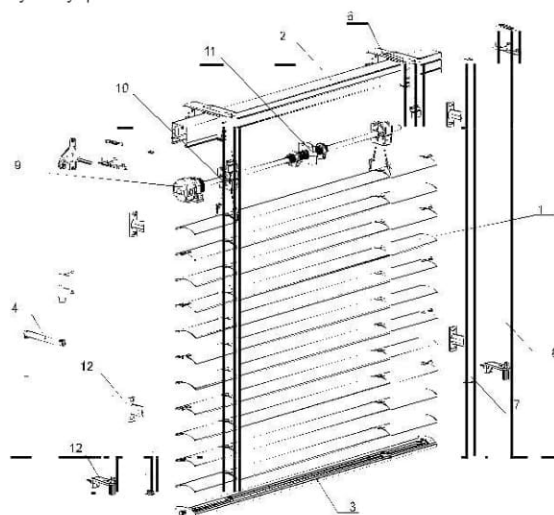

СХЕМАТИЧЕСКИЙ ВИД СИСТЕМ С 80 / СТРУНА / НАПРАВЛЯЮЩАЯ

СТРУНА ТОЛЬКО С 80 / С 80 SLIM

Ручное управление

Автоматическое управление

- 1 - Ламель, 2 - Верхний профиль (карниз), 3 - Нижний профиль, 4 - Корба (ручка), 5 - Привод, 6 - Кронштейн карниза, 7 - Направляющая, 8 - Струна, 9 - Редуктор, 10 - Суппорт, 11 - Концевой упор, 12 - Кронштейн направляющей / струны