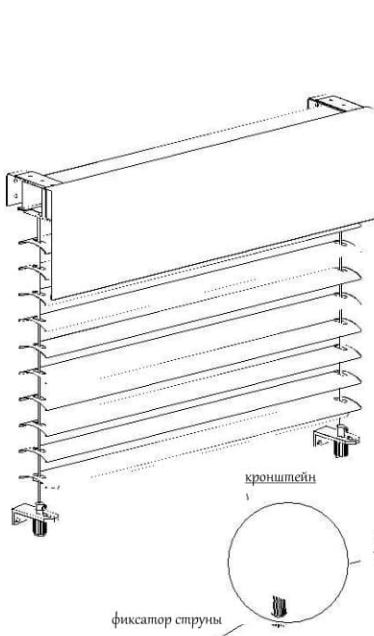

ПРИМЕЧАНИЕ

- * Внимание!!! Чем больше ширина жалюзи, тем менее ветроустойчива система. Максимальная ширина: 4000 мм (для управления ручкой) / 6000 мм (для управления мотором)
- ** Максимальная ширина цельного короба 3000 мм
- *** Доступны другие цвета RAL (под заказ) - уточнять у менеджера

ПРЕИМУЩЕСТВА

- Оптимальное решение для защиты от солнца оконных проемов, фасадов и других больших остеклений
- Отличное теплоизоляционные свойства (значительная часть тепловой энергии, которая рассеивается на поверхности жалюзи, остается за пределами помещения)
- Возможность регулировки уровня освещенности в помещении
- Ламели изготовлены из гибкого алюминиевого сплава толщиной 0,45 мм и покрыты специальным сверхпрочным лаком, что гарантирует повышенную устойчивость ламелей к воздействию атмосферных осадков
- Два варианта формы ламелей: С-образная (классическая) и Z-образная (специальная)
- Фиксация ламелей и нижней планки при помощи струны или направляющих
- Широкая цветовая гамма ламелей
- Современный вид фасада здания (дополнительный архитектурный элемент)

СХЕМАТИЧЕСКИЙ ВИД СИСТЕМ С 80 / СТРУНА / НАПРАВЛЯЮЩАЯ

СТРУНА ТОЛЬКО С 80 / С 80 SLIM

Ручное управление

Автоматическое управление

- 1 - Ламель, 2 - Верхний профиль (карниз), 3 - Нижний профиль, 4 - Корба (ручка), 5 - Привод, 6 - Кронштейн карниза, 7 - Направляющая, 8 - Струна, 9 - Редуктор, 10 - Суппорт, 11 - Концевой упор, 12 - Кронштейн направляющей / струны