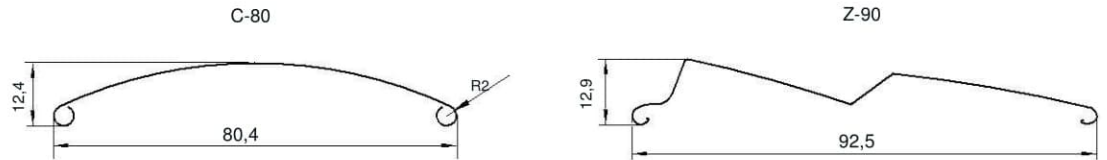

СХЕМАТИЧЕСКИЙ ВИД СИСТЕМ С 80 / СТРУНА / НАПРАВЛЯЮЩАЯ

СТРУНА ТОЛЬКО С 80 / С 80 SLIM

Ручное управление

Автоматическое управление

- 1 - Ламель, 2 - Верхний профиль (карниз), 3 - Нижний профиль, 4 - Корба (ручка), 5 - Привод, 6 - Кронштейн карниза, 7 - Направляющая, 8 - Струна, 9 - Редуктор, 10 - Суппорт, 11 - Концевой упор, 12 - Кронштейн направляющей / струны

ФАСАДНЫЕ ЖАЛЮЗИ С-80

ГАБАРИТНЫЕ РАЗМЕРЫ ЛАМЕЛЕЙ С 80, Z 90

ПРЕИМУЩЕСТВА ФАСАДНЫХ ЖАЛЮЗИ Z-90 (ПЕРЕД С-80)

- Более компактная высота жалюзи в собранном виде
- Профиль ламели имеет в поперечном сечении Z-образную форму, что придает дополнительную жесткость ламели
- Для поворота Z-ламелей используется усиленная лесенка с двухсторонней фиксацией ламелей по краям, благодаря чему жалюзи Z-90 более устойчивы по сравнению с С-80
- В закрытом положении плоскость Z-ламелей расположена под углом 80° к горизонтали, чем обеспечивается максимальное затенение в помещении (для С-80 этот угол наклона составляет 55°)
- С нижней стороны каждой Z-ламели имеется резиновая полоска, благодаря которой в ветренную погоду жалюзи не создают акустического дискомфорта при соприкосновении ламелей друг с другом

ВАРИАНТЫ ЗАЩИТНОГО КОРОБА

ВЫСОТА ЗАЩИТНОГО КОРОБА СТАНДАРТ В ЗАВИСИМОСТИ ОТ ПОЛНОЙ ВЫСОТЫ ЖАЛЮЗИ

Тип 1 Г-образный
Тип 2** П-образный

Внимание!!!
H min - высота жалюзи в собранном виде. H короба - рекомендуемая высота короба на 20 мм больше высоты жалюзи в собранном виде.